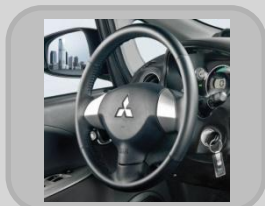

Интерьер и комфорт

Комплект текстильных ковриков

Черные. Серия "Комфорт": антрацит 450 гр/м2
MZ314511

Комплект текстильных ковриков с логотипом

Черные. Серия "Элегант": велюр 800 гр/м2
MZ314510