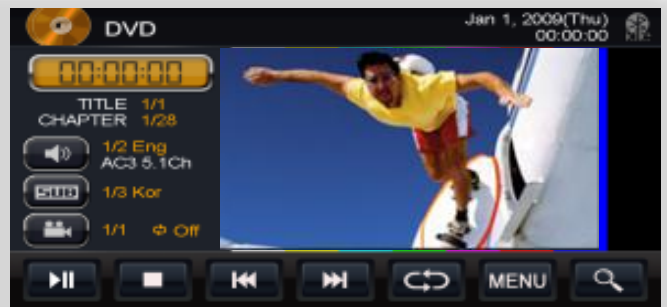

TOUCH
PANEL

Bluetooth

МУЛЬТИМЕДИЙНАЯ СИСТЕМА G2

XS10301

6.95" Digital LCD (Высокое разрешение: 800X 480)

DVD/Навигация/

Радио/iPod/Bluetooth/USB/подключение AUX in

Сенсорный экран управления с графическим
пользовательским интерфейсом