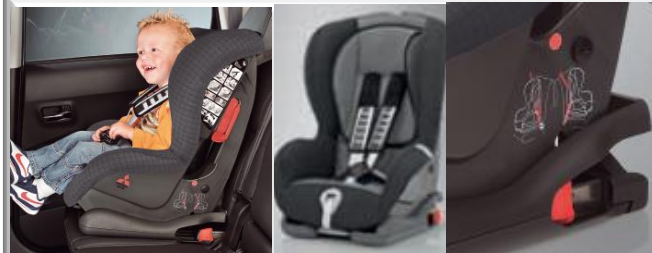

(устанавливается в задн. бампер)

XS90204

Знак аварийной остановки

MZ312957

Автомобильное кресло Mitsubishi Duo Plus с ISOFIX

(9-18 кг, 8 мес - 4 года)

MZ313045B

Автомобильное кресло Mitsubishi Baby-Safe Plus

(до 13 кг, до 15 мес)

MZ314393

Mitsubishi ISO-FIX система для кресла Baby-Safe Plus

для MZ314393

MZ314394

Автомобильное кресло Mitsubishi Kid Plus (15-36 кг, от

3-х до 12 лет)

MZ314250