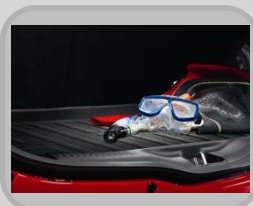

Транспортировка и досуг

Комплект, багажник на крышу
(сталь)
MZ532252EX